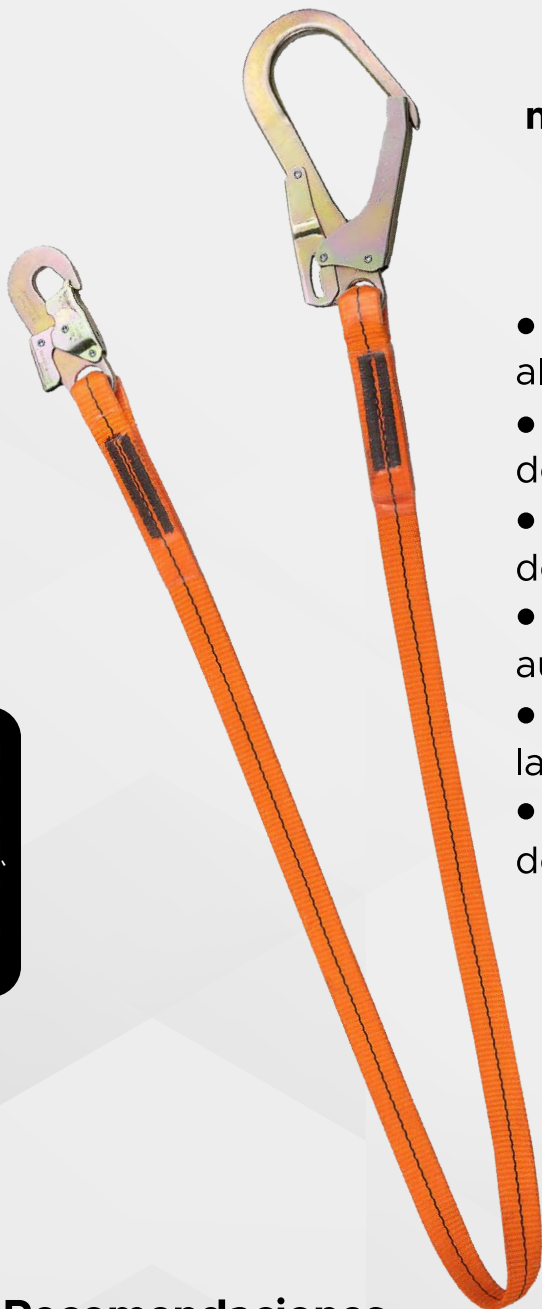

CABO DE VIDA EN CINTA KL-8500 KBEEN

PROTECCIÓN DE ALTURA

Elemento de Posicionamiento de 1.8mts. para múltiples condiciones de trabajo, el Cabo KL-8500 es recomendado sólo para el posicionamiento.

- Mosquetones fabricados en acero cincado de alta resistencia, color amarillo.
- Mosquetón gancho escala diseñado para tomas de mayor diámetro que uno normal.
- Fabricado con cinta de Polyester 25mm. x 1.8mts. de alta resistencia.
- Costuras de seguridad fabricadas en máquinas automáticas computarizadas.
- Cuenta con termo contraíble transparente para la protección de las costuras de seguridad.
- Equipo diseñado para brindar seguridad en trabajos de alturas con riesgo de caída sobre 1.8mts.

Recomendaciones

- Mantener en un lugar seguro.
- Este equipo es de uso solo como complemento de un sistema anti-caída.
- Este equipo no se debe rayar, quemar, cortar ni perforar ya que esto implica una intervención y puede causar daño o la muerte del usuario.