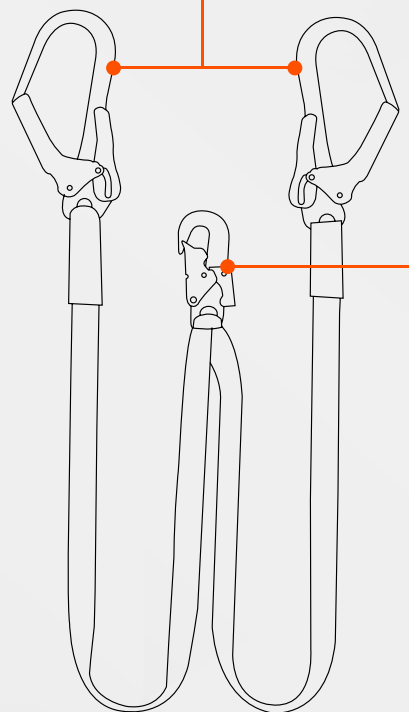

CABO DE VIDA POSICIONAMIENTO EN Y KL-8700 KBEEN

PROTECCIÓN DE ALTURA

Cabo de Vida Escala en Y en cinta de 25mm. x 1.50 mts de largo.

- Mosquetones de Acero de Alta Resistencia.
- Certificados normas ANSI Z359.1 - EN362:2004.
- Mosquetón pequeño para el enganche dorsal.
- Fabricado con sus costuras de seguridad en la unión de cada extremo.
- Cinta de seguridad de 25mm de Alta Resistencia.
- Resistencia a la tracción 5.000 libras.

Recomendaciones

- Mantener en un lugar seguro.
- Este equipo es de uso solo como complemento de un sistema anti-caída.
- Este equipo no se debe rayar, quemar, cortar ni perforar ya que esto implica una intervención y puede causar daño o la muerte del usuario.