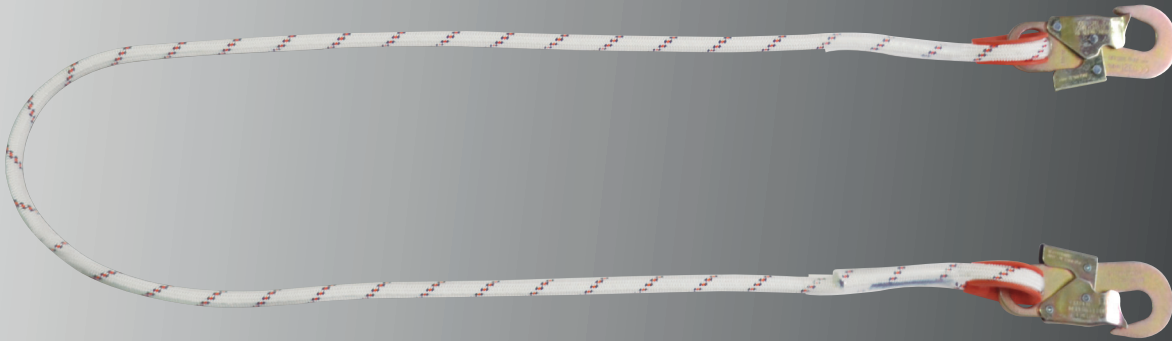

## Cabo de Vida KL - 8100

### Gancho Simple 1.8 Mts cuerda de 12mm.

## TU SEGURIDAD EN LAS ALTURAS

- ✔ Cabo regulable, diseñado como elemento de posicionamiento, no usar como anti caída.
- ✔ Fabricado con cuerda trenzada de 12mm x 1.8 mts. de alta resistencia, certificada.
- ✔ Costuras de seguridad son fabricadas en máquinas automáticas computarizadas.
- ✔ Guardacabos plásticos anti roce entre la cuerda y los mosquetones.
- ✔ Cuenta con termo contraíble transparente para la protección de las costuras de seguridad.
- ✔ Equipo diseñado para brindar seguridad en trabajos de alturas con riesgo de caídas sobre 1.8mts..
- ✔ Mosquetones fabricados en acero cincado de alta resistencia, color amarillo.