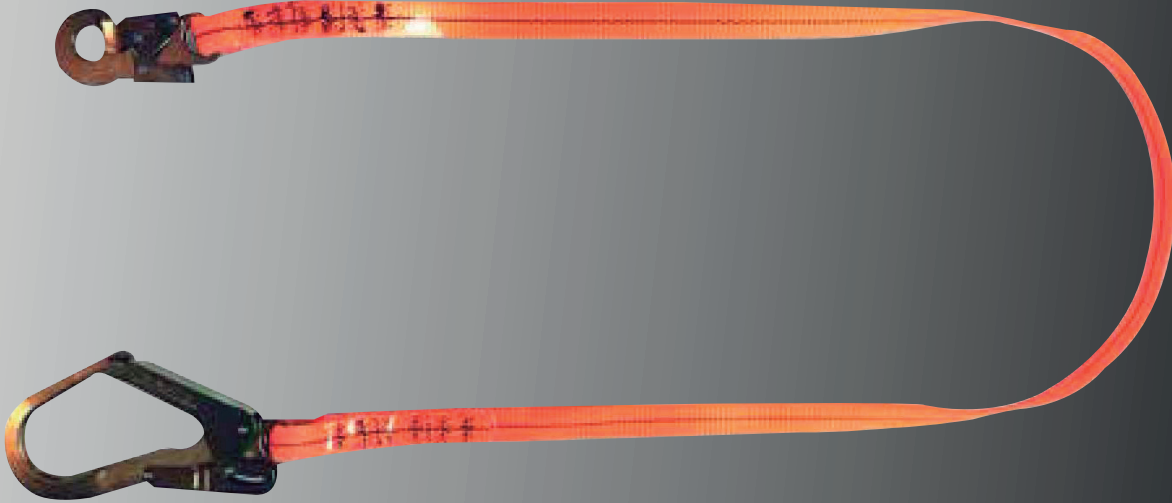

**Cabo de Vida KL 8500****En Cinta****TU SEGURIDAD EN LAS ALTURAS**

- ✔ Cabo de vida, diseñado como elemento de posicionamiento, no usar como anti caída.
- ✔ Mosquetón gancho escala diseñado para tomas de mayor diámetro que uno normal.
- ✔ Fabricado con cinta de Polyester 25 mm. X 1,8 mts .de alta resistencia, certificada.
- ✔ Costuras de seguridad fabricadas en máquinas automáticas computarizadas.
- ✔ Cuenta con termo contraíble transparente para la protección de las costuras de seguridad.
- ✔ Equipo diseñado para brindar seguridad en trabajos de alturas con riesgo de caída sobre 1,8 mts.
- ✔ Mosquetones fabricados en acero cincado de alta resistencia , color amarillo.

Según norma Europea:
EN 354:2010 "Equipos de protección individual contra caídas:
Equipos de Amarre.

RECOMENDACIONES

Mantener en un lugar seguro, fresco y colgado. / Este equipo es de uso personal. / Al momento de una caída libre desechar en forma inmediata todos los equipos que interactuaron. / Este equipo no se debe rayar, quemar, cortar y ni perforar ya que esto implica una intervención y puede causar daño o la muerte al usuario. / Ante cualquier duda dirijase al fabricante o a los profesionales o expertos.