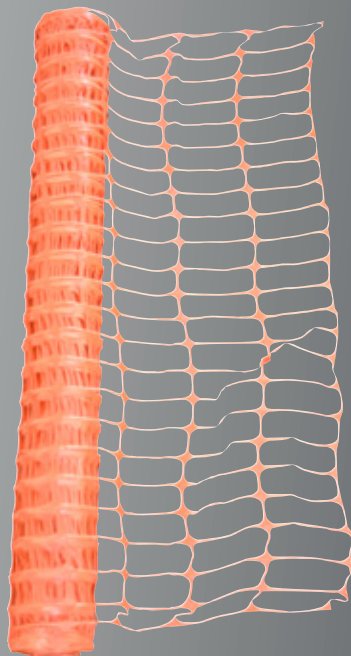

Malla - Cerco

Naranja

PROTECCION VIAL

- ✓ Fabricada en polipropileno.
- ✓ Resistencia contra rayos UV.
- ✓ Control de tráfico vehicular y peatonal.
- ✓ Largo: 45 mts.
- ✓ Alto: 1 mt.

Malla cerco naranja
cod: 053100230